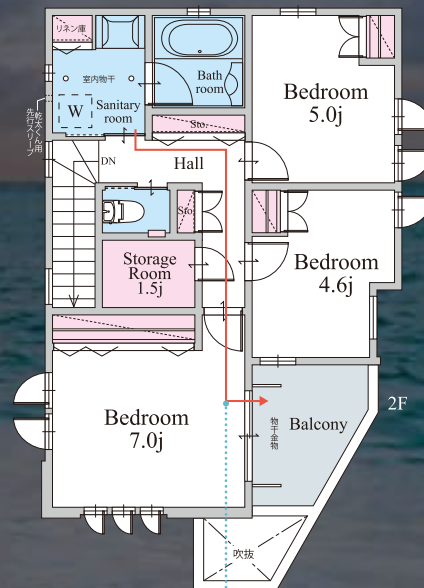

海を愉しむ方にぴったりのシャワーブース付きのテラス。
サーフィンや愛犬とのお散歩帰りも快適です。
広々としたテラスに加え、18帖超のLDKがワンランク上の住まいを実現します。

Besel Chigasaki kaigan

Besel 茅ヶ崎海岸

3LDK+Multi room + SR + ECL + Terrace + シャワーブース

土地面積 / 106.18㎡ (約32.11坪) 建物面積 / 96.67㎡ (約29.24坪)

ウェルカム洗面
帰宅後すぐ手洗いや身支度ができる、玄関近くの便利な洗面スペース。

アウトドアの 収納に適したECL

外遊び道具を気軽に出し入れできる土間続きの収納。玄関がすっきり保てます。

お掃除ロボット基地

リビングイン階段に
アイアン手摺

18帖超えのLDK

回遊動線

雨に濡れない
玄関ポーチ

ワンフロア完結洗濯動線

浴室と洗面室、バルコニーが同一階にまとまり、移動の負担が少ない効率的な動線です。

シャワーブース付きテラス

海帰りにうれしいシャワーブース付きテラス。サーフボードやウェットスーツの砂や潮をサッと流して、メンテも快適。愛犬の足洗いやお子様の水遊びにもぴったりで、湘南ライフを存分に楽しめるスペースです。

※掲載の図面は設計段階のものであり、施工上やむを得ず変更になる場合があります。予めご了承ください。
※上記記載の建物面積は、建築確認済証記載の面積です。 ※梁・下がり天井などの表記は省略しています。