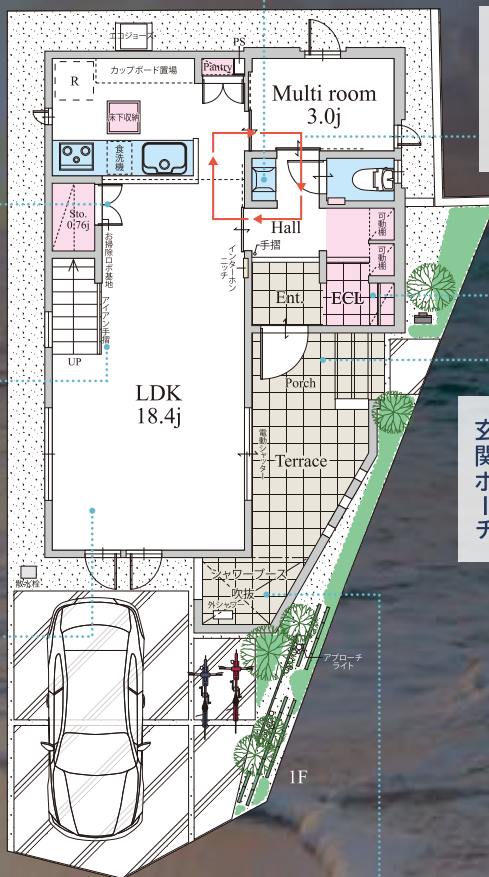

海を愉しむ方にぴったりのシャワーブース付きのテラス。
サーフィンや愛犬とのお散歩帰りも快適です。
広々としたテラスに加え、18帖超のLDKがワンランク上の住まいを実現します。

Besel Chigasaki kaigan

Besel 茅ヶ崎海岸

3LDK+Multi room + SR + ECL + Terrace + シャワーブース

土地面積 / 106.18㎡ (約32.11坪) 建物面積 / 96.67㎡ (約29.24坪)

ウェルカム洗面
帰宅後すぐ手洗いや身支度ができる、玄関近くの便利な洗面スペース。

アウトドアの 収納に適したECL

外遊び道具を気軽に出し入れできる土間続きの収納。玄関がすっきり保てます。

お掃除ロボット基地

リビングイン階段に
アイアン手摺

18帖超えのLDK

回遊動線

雨に濡れない
玄関ポーチ

ワンフロア完結洗濯動線

浴室と洗面室、バルコニーが同一階にまとまり、移動の負担が少ない効率的な動線です。

シャワーブース付きテラス

海帰りにうれしいシャワーブース付きテラス。サーフボードやウェットスーツの砂や潮をサッと流して、メンテも快適。愛犬の足洗いやお子様の水遊びにもぴったりで、湘南ライフを存分に楽しめるスペースです。

※掲載の図面は設計段階のものであり、施工上やむを得ず変更になる場合があります。予めご了承ください。
※上記記載の建物面積は、建築確認済証記載の面積です。 ※梁・下がり天井などの表記は省略しています。