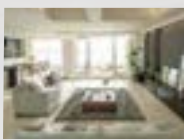

海を愉しむ方にぴったりのシャワーブース付きのテラス。
サーフィンや愛犬とのお散歩帰りも快適です。
広々としたテラスに加え、18帖超のLDKがワンランク上の住まいを実現します。

Besel Chigasaki kaigan

Besel 茅ヶ崎海岸

3LDK+Multi room + SR + ECL + Terrace + シャワーブース

土地面積 / 106.18㎡ (約32.11坪) 建物面積 / 96.67㎡ (約29.24坪)

ウェルカム洗面
帰宅後すぐ手洗いや身支度ができる、玄関近くの便利な洗面スペース。

アウトドアの 収納に適したECL

外遊び道具を気軽に出し入れできる土間続きの収納。玄関がすっきり保てます。

お掃除ロボット基地

リビングイン階段に
アイアン手摺

18帖超えのLDK

回遊動線

雨に濡れない
玄関ポーチ

ワンフロア完結洗濯動線

浴室と洗面室、バルコニーが同一階にまとまり、移動の負担が少ない効率的な動線です。

シャワーブース付きテラス

海帰りにうれしいシャワーブース付きテラス。サーフボードやウェットスーツの砂や潮をサッと流して、メンテも快適。愛犬の足洗いやお子様の水遊びにもぴったりで、湘南ライフを存分に楽しめるスペースです。

※掲載の図面は設計段階のものであり、施工上やむを得ず変更になる場合があります。予めご了承ください。
※上記記載の建物面積は、建築確認済証記載の面積です。 ※梁・下がり天井などの表記は省略しています。