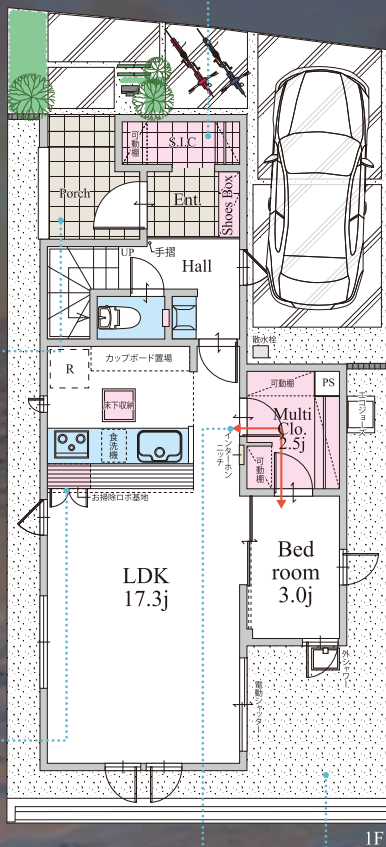

# Besel Chigasaki kaigan

Besel 茅ヶ崎海岸

Room plan  
no. 18

## 3LDK+S + Multi Clo. + SIC + WIC

土地面積 / 100.50㎡ (約30.40坪) 建物面積 / 96.88㎡ (約29.30坪)

大容量SIC

雨に濡れない  
玄関ポーチ

屋根付きで雨の日も安心。出入りや荷物の出し入れが快適に行えます。

お掃除ロボット基地

### ワンフロア完結洗濯動線

浴室と洗面室、バルコニーが同一階にまとまり、移動の負担が少ない効率的な動線です。

WIC

庭

### 2WAY動線に面した マルチクローゼット

キッチン直結のマルチクローゼットは、パントリーにもクローゼットにもなる家族共用スペース。

※掲載の図面は設計段階のものであり、施工上やむを得ず変更になる場合があります。予めご了承ください。  
※上記記載の建物面積は、建築確認済証記載の面積です。 ※梁・下がり天井などの表記は省略しています。