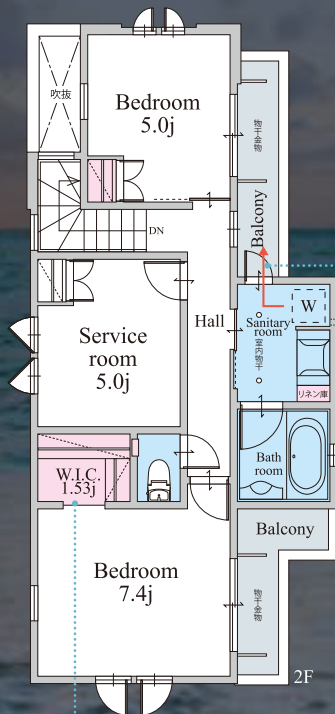

# Besel Chigasaki kaigan

Besel 茅ヶ崎海岸

Room plan  
no. 18

## 3LDK+S + Multi Clo. + SIC + WIC

土地面積 / 100.50㎡ (約30.40坪) 建物面積 / 96.88㎡ (約29.30坪)

大容量SIC

雨に濡れない  
玄関ポーチ

屋根付きで雨の日も安心。出入りや荷物の出し入れが快適に行えます。

お掃除ロボット基地

### ワンフロア完結洗濯動線

浴室と洗面室、バルコニーが同一階にまとまり、移動の負担が少ない効率的な動線です。

WIC

庭

### 2WAY動線に面した マルチクローゼット

キッチン直結のマルチクローゼットは、パントリーにもクローゼットにもなる家族共用スペース。

※掲載の図面は設計段階のものであり、施工上やむを得ず変更になる場合があります。予めご了承ください。  
※上記記載の建物面積は、建築確認済証記載の面積です。 ※梁・下がり天井などの表記は省略しています。